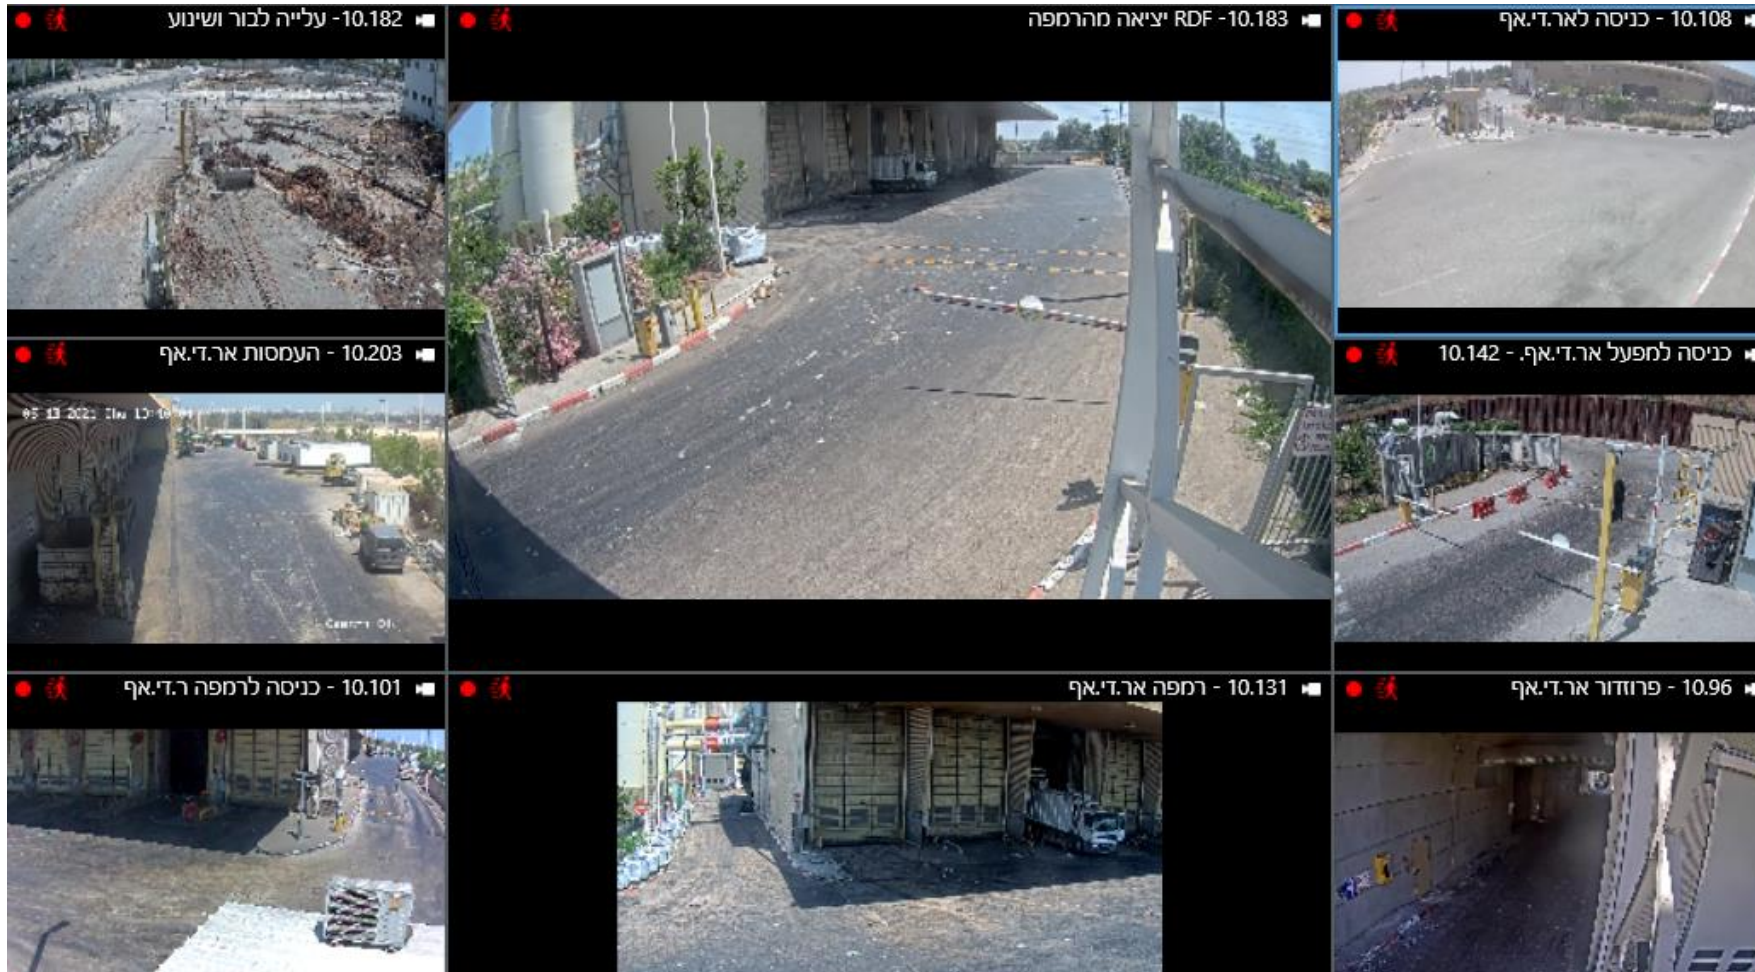

מפעל RDF

פריסת
מצלמות
אפשרות
לתיעוד
24/7
ובקרה
לאחור