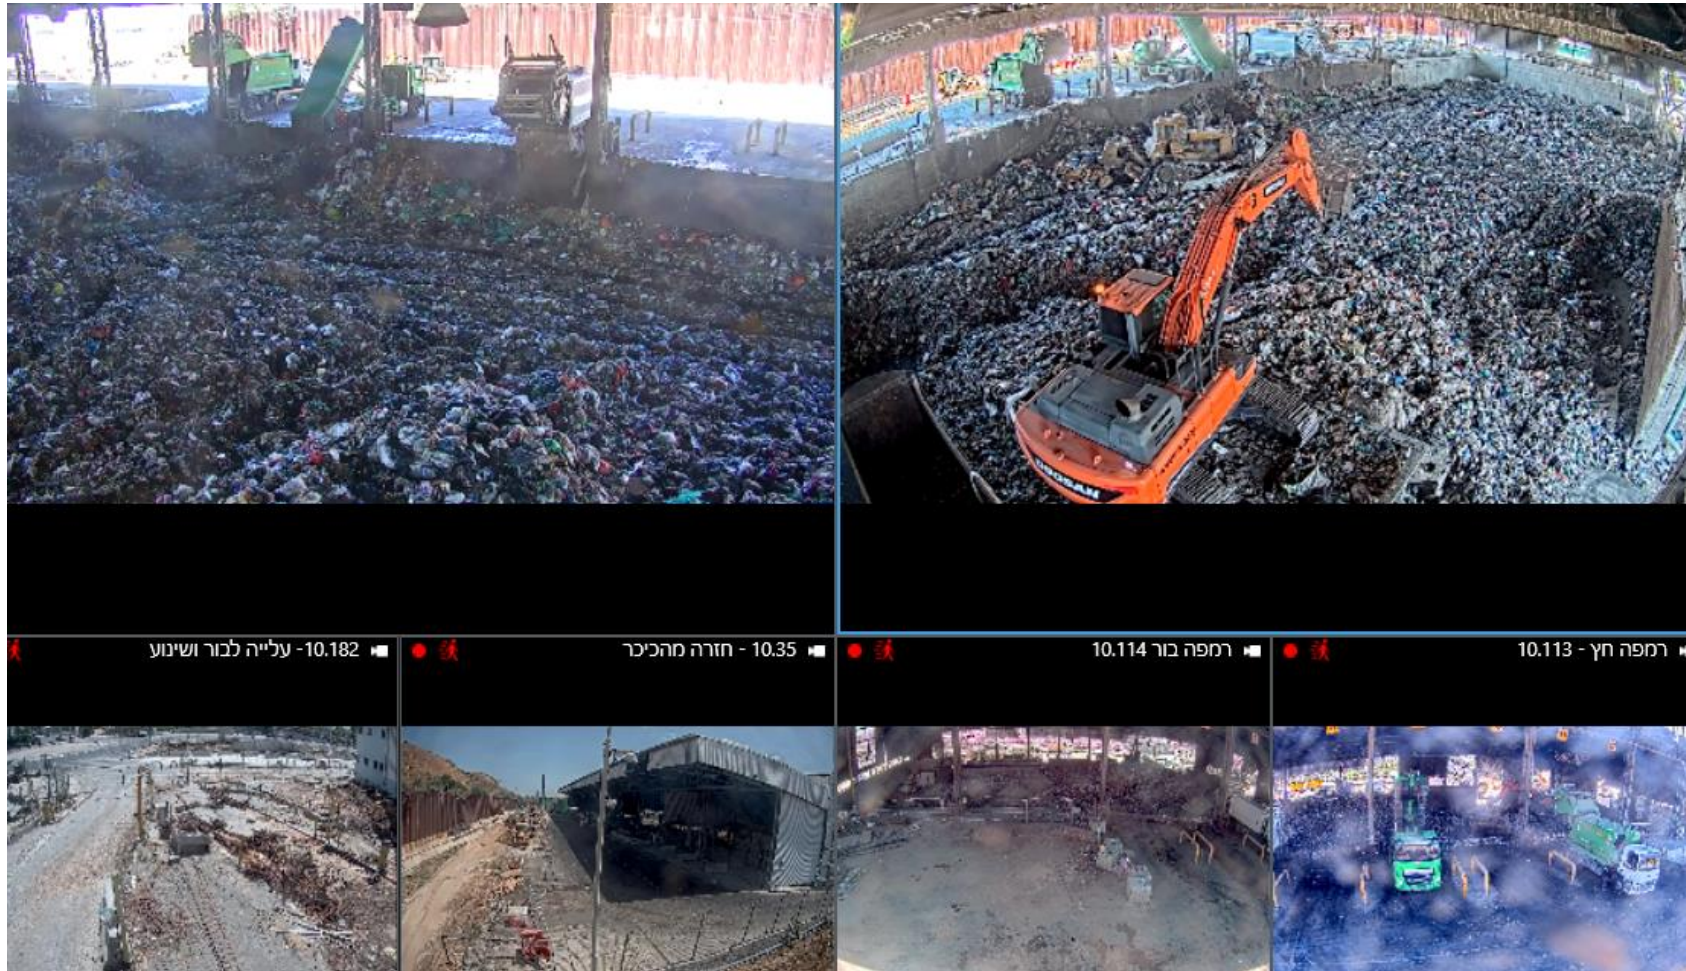

בור ורמפת הפריקה בתחנת המעבר

פריסת
מצלמות
אפשרות
לתיעוד
24/7
ובקרה
לאחור